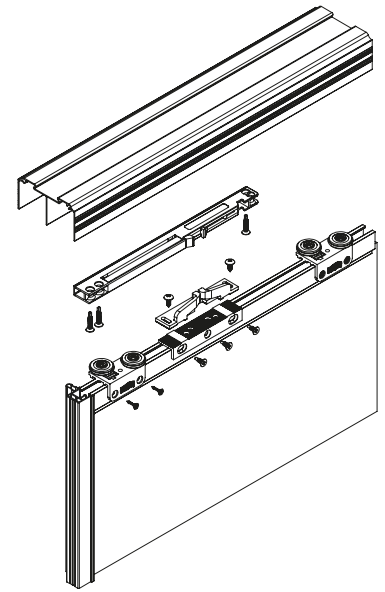

Einzugsdämpfer obere Montage

40kg 50kg

40 kg nr 1681 50 kg nr 1682

Gama

Omega, Multiomega, Interio

Rama, Rama Plus, Multiomega, Interio