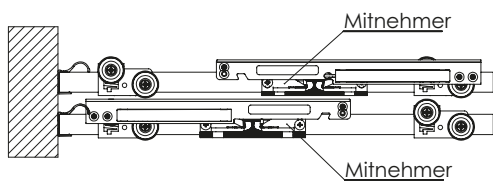

Einzugsdämpfer obere Montage

40kg 50kg

40 kg nr 1681 50 kg nr 1682

Gama

Omega, Multiomega, Interio

Rama, Rama Plus, Multiomega, Interio