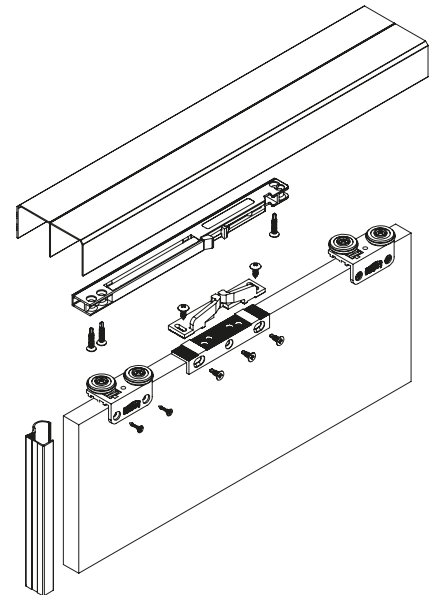

Einzugsdämpfer obere Montage

40kg 50kg

40 kg nr 1681 50 kg nr 1682

Gama

Omega, Multiomega, Interio

Rama, Rama Plus, Multiomega, Interio