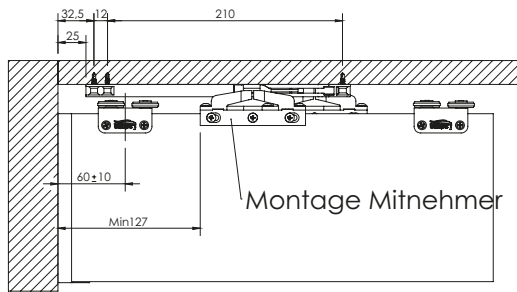

Einzugsdämpfer obere Montage

40kg 50kg

40 kg nr 1681 50 kg nr 1682

Gama

Omega, Multiomega, Interio

Rama, Rama Plus, Multiomega, Interio