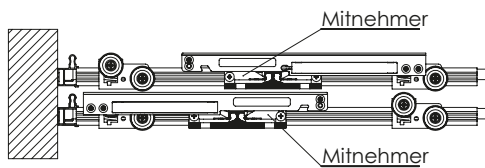

Einzugsdämpfer obere Montage

40kg 50kg

40 kg nr 1681 50 kg nr 1682

Gama

Omega, Multiomega, Interio

Rama, Rama Plus, Multiomega, Interio